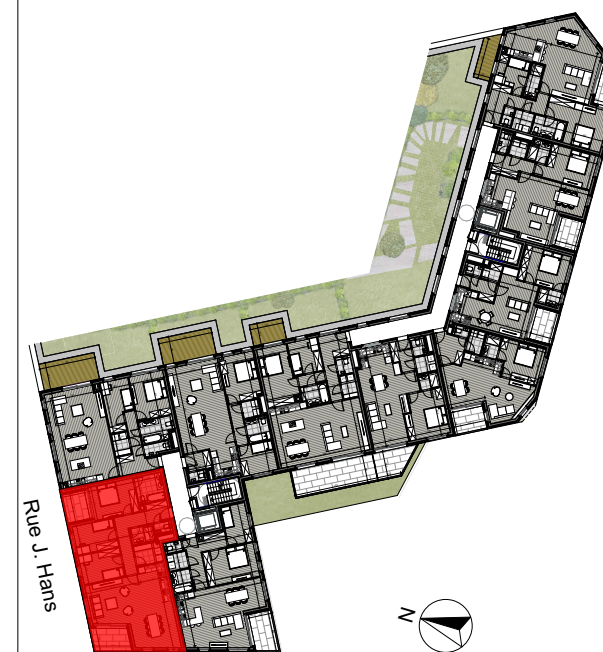

BELLECOUR

Rue du Serment - rue Saint Anne - rue Jules Hans;
1420 Braine l'Alleud; Belgique.
www.be (en route)

JASPERS-EYERS ARCHITECTS

Hoogstraat 139 - 1000 Brussel
tel: 02 514 04 96 - fax: 02 514 04 93

Rue du Serment

Les surfaces et les cotes sont donnés à titre indicatif sur base des mesures du gros-oeuvre.
Le mobilier est donné à titre indicatif. Aucun droit ne peut découler de ce document.

B1.02

Etage: +1
Type: 3 chambres
Echelle: 1:55
Surf. brute appart: 126 m²
Surf. brute terrasse: 8 m² + 6 m²
Surf. brute stockage:
Surf. brute jardin:
17-06-2020